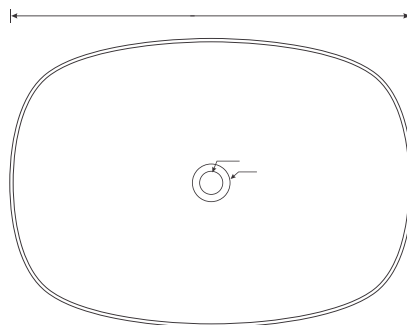

Olive
WTB - 2213
(L 395 W 395 H 153 mm)

Kubix
WTB - 2214
(L 500 W 350 H 120 mm)

Round
WTB - 2216
(L 385 W 385 H 155 mm)

Capsule
WTB - 2217
(L 525 W 330 H 130 mm)

Livon
WTB - 2218
(L 520 W 410 H 157 mm)

Creta
WTB - 2219
(L 455 W 455 H 160 mm)

TABLE TOP WASH BASIN

Rich

WTB - 2220
(L 460 W 450 H 130 mm)

Slate

WTB - 2221
(L 620 W 345 H 125 mm)

Vessel

WTB - 2222
(L 525 W 310 H 150 mm)

SIMPLY
THE BEST