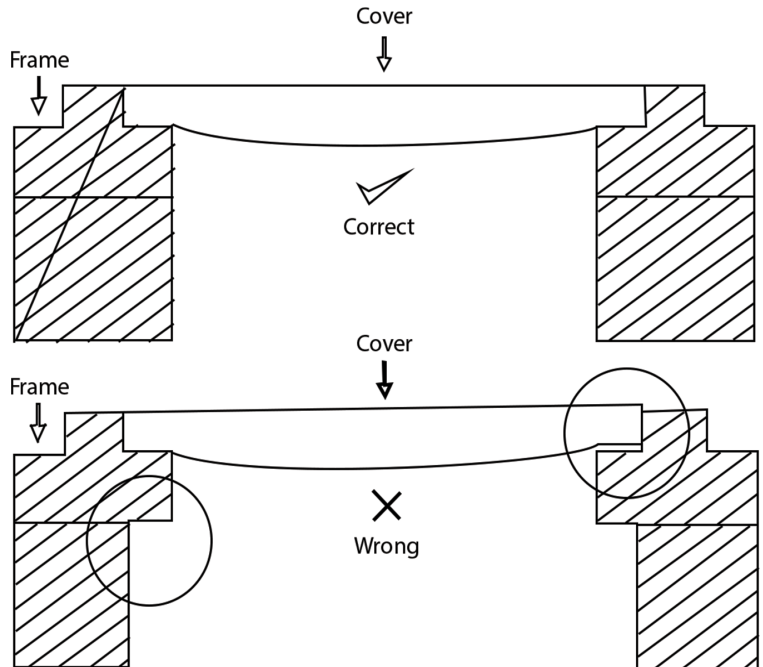

Product	Outer Frame size		Clear Opening	
	Inch	Mm	Inch	Mm
Square	10x10	250x250	7.5x7.5	190x190
	12x12	335x335	10x10	250x250
	15x15	380x380	12x12	300x300
	18x18	495x495	15x15	360x360
	21x21	565x565	18x18	450x450
	24x24	600x600	20x20	500x500
	28x28	720x720	24x24	600x600
	30x30	765x765	26x26	660x660
	36x36	915x915	30x30	750x750
	Rectangle	9x12	230x310	6x9
	18x24	465x315	14x20	350x500
	21x28	535x710	18x24	450x610
Round	27.5	700	24	600